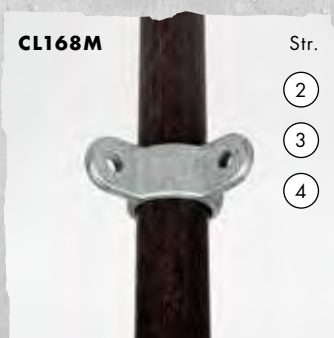

Overkryds

Overkryds

Overkryds med kort t-stykke

Dobbelt hængsel

Dobbelt hængselsled, han

Dobbelt hængsel (90°)

Dobbelt hængselsled, han (90°)

Justerbart basebeslag

Hængselsflange, han

Enkelt-sidedt hængselsled

Dobbeltsidet hængselsled

Enkelt hængsel

Hængselsled, hun

Hængselsled, han

3-vejs kryds

3-vejs split kryds