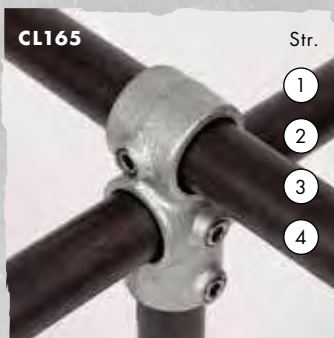

Åbent t-stykke

Kort split t-stykke

Split overkryds

Hængselsdel, øje

Hængselsdel, tap

Afstandsholder

Lodret rækværksflange

Vandret rækværksflange

Rækværksflange til væg

Drejeligt, indvendigt t-stykke

Justerbart t-stykke (85°-235°)

Samlestykke

Indvendigt samlestykke

4-vejs kryds

4-vejs split kryds

U-bøjle

Overkryds

Overkryds

Overkryds med kort t-stykke

Dobbelt hængsel

Dobbelt hængselsled, han

Dobbelt hængsel (90°)

Dobbelt hængselsled, han (90°)

Justerbart basebeslag

Hængselsflange, han

Enkelt-sidedt hængselsled

Dobbeltsidet hængselsled

Enkelt hængsel

Hængselsled, hun

Hængselsled, han

3-vejs kryds

3-vejs split kryds