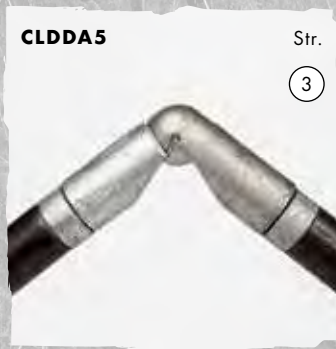

CLDDA4 Str. ③

CLDDA6 Str. ③

CLDDA5 Str. ③

Justerbar bøjning