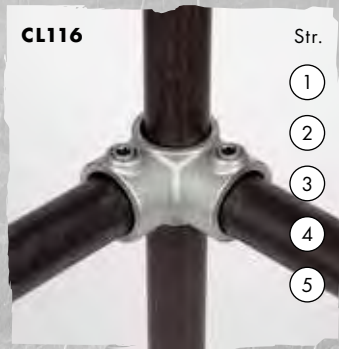

**"Clarrods – funktionelt og dekorativt. Nemt, hurtigt og omkostningseffektivt – og uden en eneste svejsning!"**

Kort t-stykke

T-stykke

3-vejs hjørne (90°)

2-vejs kryds

Justerbar bøjning (40°-70°)

Bøjning (90°)