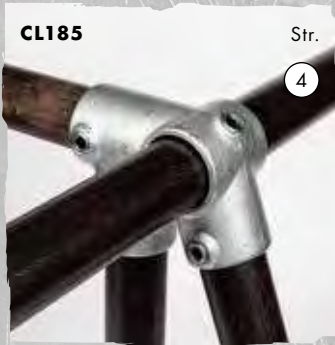

Overkryds

Overkryds

Overkryds med kort t-stykke

Dobbelt hængsel

Dobbelt hængselsled, han

Dobbelt hængsel (90°)

Dobbelt hængselsled, han (90°)

Justerbart basebeslag

Hængselsflange, han

Enkelt-sidedt hængselsled

Dobbeltsidet hængselsled

Enkelt hængsel

Hængselsled, hun

Hængselsled, han

3-vejs kryds

3-vejs split kryds

Låsekrave

Låsekrave med krog

Metalprop

Tagskægsfitting (27,5°)

Højderygfitting (27,5°)

Dobbeltsidet flangebeslag

Enkelt-sided flangebeslag

Kort justerbart t-stykke (4°-10°)