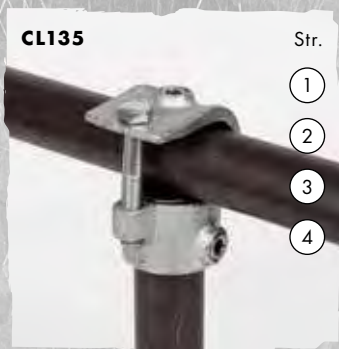

**"Clarrods – funktionelt og dekorativt. Nemt, hurtigt og omkostningseffektivt – og uden en eneste svejsning!"**

Kort t-stykke

T-stykke

3-vejs hjørne (90°)

2-vejs kryds

Justerbar bøjning (40°-70°)

Bøjning (90°)

Justerbar bøjning (202°)

3-vejs hjørne-top

Kort justerbart t-stykke (30°-60°)

2-vejs justerbart kryds (30°-45°)

Vægflange

Bund- og rækværksflange

Plastprop

Grundsokkel

Åbent t-stykke

Kort split t-stykke

Split overkryds

Hængselsdel, øje

Hængselsdel, tap

Afstandsholder

Lodret rækværksflange

Vandret rækværksflange