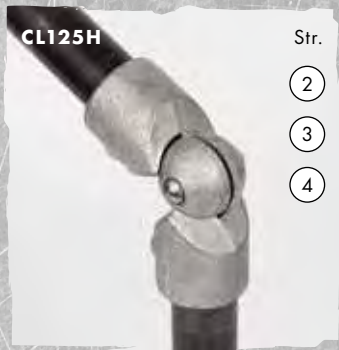

Top til skraldenøgle

Betonbor

Gennemstiksanker

Betonskrue

Fransk skrue

Handske med knopper

Flex handske

Bøjlehøreværn

**"Clarrods – funktionelt og dekorativt. Nemt, hurtigt og omkostningseffektivt – og uden en eneste svejsning!"**

Kort t-stykke

T-stykke

3-vejs hjørne (90°)

2-vejs kryds

Justerbar bøjning (40°-70°)

Bøjning (90°)