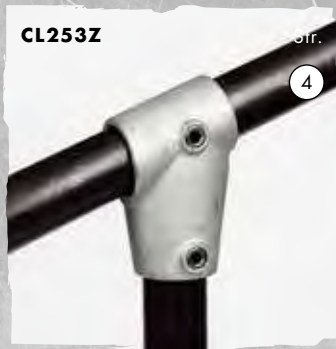

Hængselsflange, han

Enkelt-sidedt hængselsled

Dobbeltsidet hængselsled

Enkelt hængsel

Hængselsled, hun

Hængselsled, han

3-vejs kryds

3-vejs split kryds

Låsekrave

Låsekrave med krog

Metalprop

Tagskægsfitting (27,5°)

Højderygfitting (27,5°)

Dobbeltsidet flangebeslag

Enkelt-sided flangebeslag

Kort justerbart t-stykke (4°-10°)

Justerbart t-stykke (4°-10°)

2-vejs justerbart kryds (4°-10°)

Justerbar bøjning (110°-180°)

Justerbar bøjning (4°-10°)

Vinklet justerbart flange (4°-10°)

Rækværksflange til fodliste

**CL251** Str. ③

Vinklet justerbar bundflange (45°-60°)

**CL252Z** Str. ④

Vinklet justerbar bundflange (11°-29°)

**CL253Z** Str. ④

Kort justerbart t-stykke (11°-29°)

**CL255Z** Str. ④

Justerbart t-stykke (11°-29°)

**CL256Z** Str. ④

2-vejs justerbart kryds (11°-29°)