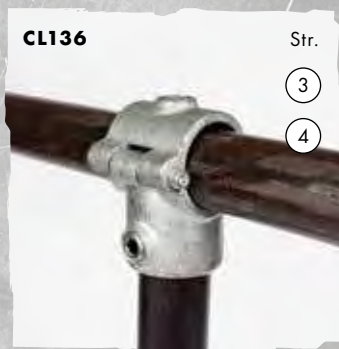

**"Clarrods – funktionelt og dekorativt. Nemt, hurtigt og omkostningseffektivt – og uden en eneste svejsning!"**

Kort t-stykke

T-stykke

3-vejs hjørne (90°)

2-vejs kryds

Justerbar bøjning (40°-70°)

Bøjning (90°)

Justerbar bøjning (202°)

3-vejs hjørne-top

Kort justerbart t-stykke (30°-60°)

2-vejs justerbart kryds (30°-45°)

Vægflange

Bund- og rækværksflange

Plastprop

Grundsokkel

Åbent t-stykke

Kort split t-stykke

Split overkryds

Hængselsdel, øje

Hængselsdel, tap

Afstandsholder

Lodret rækværksflange

Vandret rækværksflange