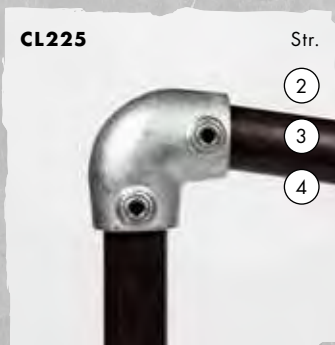

Hængselsflange, han

Enkelt-sidedt hængselsled

Dobbeltsidet hængselsled

Enkelt hængsel

Hængselsled, hun

Hængselsled, han

3-vejs kryds

3-vejs split kryds

Låsekrave

Låsekrave med krog

Metalprop

Tagskægsfitting (27,5°)

Højderygfitting (27,5°)

Dobbeltsidet flangebeslag

Enkelt-sided flangebeslag

Kort justerbart t-stykke (4°-10°)

Justerbart t-stykke (4°-10°)

2-vejs justerbart kryds (4°-10°)

Justerbar bøjning (110°-180°)

Justerbar bøjning (4°-10°)

Vinklet justerbart flange (4°-10°)

Rækværksflange til fodliste

**CL251** Str. ③

Vinklet justerbar bundflange (45°-60°)

**CL252Z** Str. ④

Vinklet justerbar bundflange (11°-29°)

**CL253Z** Str. ④

Kort justerbart t-stykke (11°-29°)

**CL255Z** Str. ④

Justerbart t-stykke (11°-29°)

**CL256Z** Str. ④

2-vejs justerbart kryds (11°-29°)