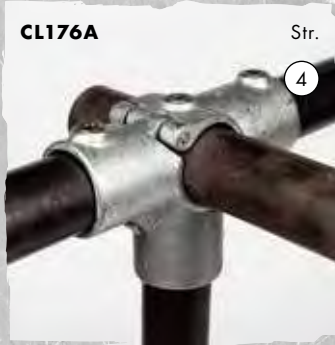

Overkryds

Overkryds

Overkryds med kort t-stykke

Dobbelt hængsel

Dobbelt hængselsled, han

Dobbelt hængsel (90°)

Dobbelt hængselsled, han (90°)

Justerbart basebeslag

Hængselsflange, han

Enkelt-sidedt hængselsled

Dobbeltsidet hængselsled

Enkelt hængsel

Hængselsled, hun

Hængselsled, han

3-vejs kryds

3-vejs split kryds

Låsekrave

Låsekrave med krog

Metalprop

Tagskægsfitting (27,5°)

Højderygfitting (27,5°)

Dobbeltsidet flangebeslag

Enkelt-sided flangebeslag

Kort justerbart t-stykke (4°-10°)