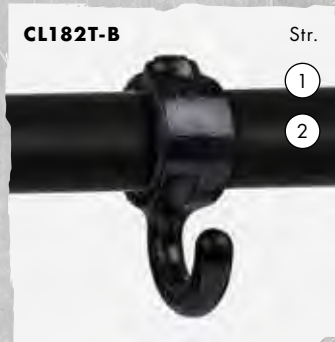

**CL161-B**

Str.

①  
②

Overkryds

**CL167M-B**

Str.

①  
②

Dobbelt hængselsled, han

**CL169-B**

Str.

①  
②

Justerbart basebeslag

**CL173-B**

Str.

①  
②

Enkelt hængsel

Hængselsled, hun

Hængselsled, han

3-vejs kryds

Låsekrave

Låsekrave med krog

Tøjkrug

Dobbelt-sided flangebeslag

Enkelt-sided flangebeslag