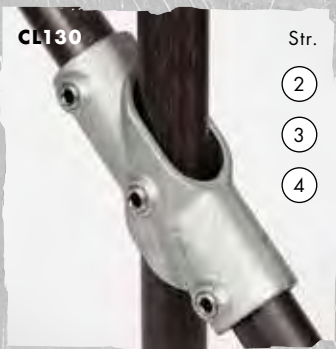

2-vejs justerbart kryds (30°-45°)