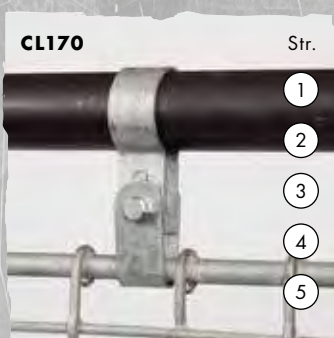

Rækværksflange til væg

Drejeligt, indvendigt t-stykke

Justerbart t-stykke (85°-235°)

Samlestykke

Indvendigt samlestykke

4-vejs kryds

4-vejs split kryds

U-bøjle

Overkryds

Overkryds

Overkryds med kort t-stykke

Dobbelt hængsel

Dobbelt hængselsled, han

Dobbelt hængsel (90°)

Dobbelt hængselsled, han (90°)

Justerbart basebeslag

Hængselsflange, han

Enkelt-sidedt hængselsled

Dobbeltsidet hængselsled

Enkelt hængsel

Hængselsled, hun

Hængselsled, han

3-vejs kryds

3-vejs split kryds