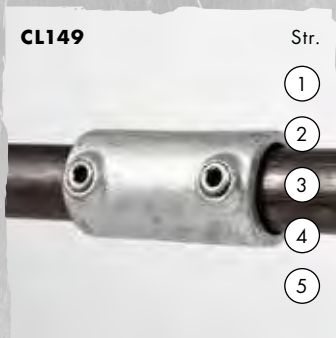

Åbent t-stykke

Kort split t-stykke

Split overkryds

Hængselsdel, øje

Hængselsdel, tap

Afstandsholder

Lodret rækværksflange

Vandret rækværksflange

Rækværksflange til væg

Drejeligt, indvendigt t-stykke

Justerbart t-stykke (85°-235°)

Samlestykke

Indvendigt samlestykke

4-vejs kryds

4-vejs split kryds

U-bøjle