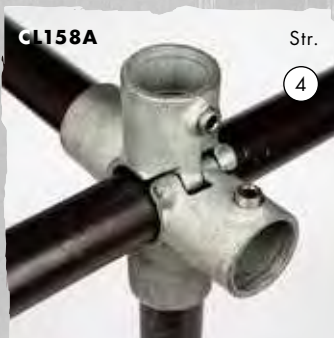

Åbent t-stykke

Kort split t-stykke

Split overkryds

Hængselsdel, øje

Hængselsdel, tap

Afstandsholder

Lodret rækværksflange

Vandret rækværksflange

Rækværksflange til væg

Drejeligt, indvendigt t-stykke

Justerbart t-stykke (85°-235°)

Samlestykke

Indvendigt samlestykke

4-vejs kryds

4-vejs split kryds

U-bøjle

Overkryds

Overkryds

Overkryds med kort t-stykke

Dobbelt hængsel

Dobbelt hængselsled, han

Dobbelt hængsel (90°)

Dobbelt hængselsled, han (90°)

Justerbart basebeslag

Hængselsflange, han

Enkelt-sidedt hængselsled

Dobbeltsidet hængselsled

Enkelt hængsel

Hængselsled, hun

Hængselsled, han

3-vejs kryds

3-vejs split kryds