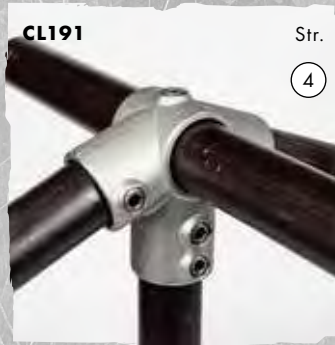

Hængselsflange, han

Enkelt-sidedt hængselsled

Dobbeltsidet hængselsled

Enkelt hængsel

Hængselsled, hun

Hængselsled, han

3-vejs kryds

3-vejs split kryds

Låsekrave

Låsekrave med krog

Metalprop

Tagskægsfitting (27,5°)

Højderygfitting (27,5°)

Dobbeltsidet flangebeslag

Enkelt-sided flangebeslag

Kort justerbart t-stykke (4°-10°)

Justerbart t-stykke (4°-10°)

2-vejs justerbart kryds (4°-10°)

Justerbar bøjning (110°-180°)

Justerbar bøjning (4°-10°)

Vinklet justerbart flange (4°-10°)

Rækværksflange til fodliste

**CL251** Str. ③

Vinklet justerbar bundflange (45°-60°)