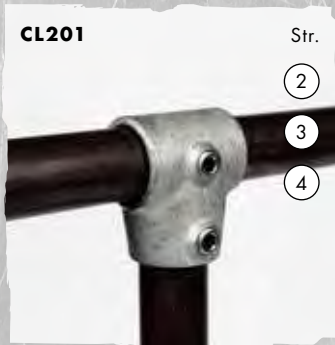

Hængselsflange, han

Enkelt-sidedt hængselsled

Dobbeltsidet hængselsled

Enkelt hængsel

Hængselsled, hun

Hængselsled, han

3-vejs kryds

3-vejs split kryds

Låsekrave

Låsekrave med krog

Metalprop

Tagskægsfitting (27,5°)

Højderygfitting (27,5°)

Dobbeltsidet flangebeslag

Enkelt-sided flangebeslag

Kort justerbart t-stykke (4°-10°)

Justerbart t-stykke (4°-10°)

2-vejs justerbart kryds (4°-10°)

Justerbar bøjning (110°-180°)

Justerbar bøjning (4°-10°)

Vinklet justerbart flange (4°-10°)

Rækværksflange til fodliste

**CL251** Str. ③

Vinklet justerbar bundflange (45°-60°)

**CL252Z** Str. ④

Vinklet justerbar bundflange (11°-29°)

**CL253Z** Str. ④

Kort justerbart t-stykke (11°-29°)

**CL255Z** Str. ④

Justerbart t-stykke (11°-29°)

**CL256Z** Str. ④

2-vejs justerbart kryds (11°-29°)