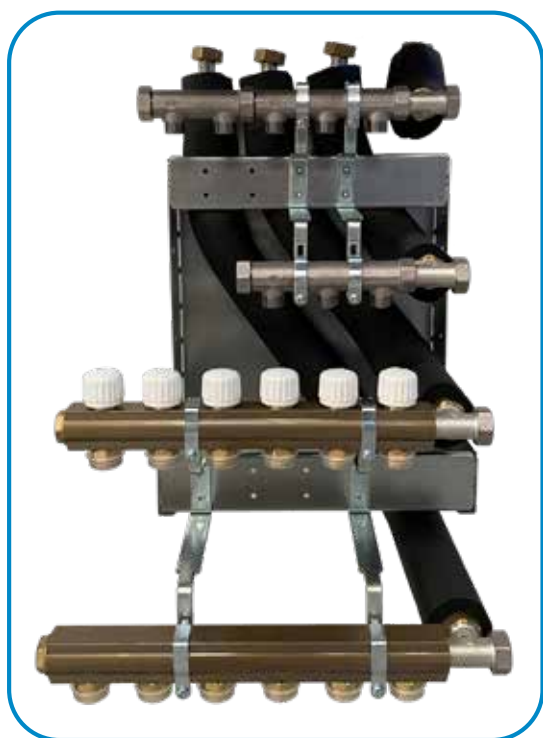

# Bundmodul eller Basismodul?

Den hurtige guide til VVS-eren

Bundmodul MED føderør.  
Tilpasset units.

Hvad skal jeg vælge?

Et bund-  
modul

Et basis-  
modul

Basismodul.  
Forberedt til alle øvrige  
varmekilder

Vælg modul efter type af varmekilde

Når du installerer gulvvarme og brugsvand i boliger, kan installationen typisk opbygges med et bundmodul eller et basismodul.

Den afgørende forskel er om installationen skal tilsluttes en fjernvarme-unit eller direkte til varmekilden.

### Bundmodul

Til installationer MED fjernvarme

**Kendetegn ved bundmodul:**

- Tilpasset til alle modeller af units
- Isolering iht. DS452